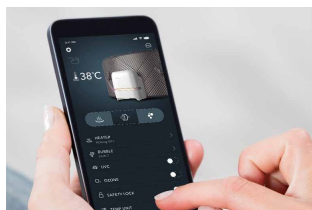

TUSCANY F-TU062W FRAME

Tuscany F-TU062W Frame

Slimmat spa-bad utrustat med ozonrengöring och bubbelfunktion i 3 steg. Badet har plats för upp till 6 personer och styrs via mobilappen alternativt via kontrollpanelen. Akrylkonstruktionen ger en extremt styv konstruktion med träinspirerad textur. Bada ute året runt ned till -30 grader!

- App-funktion
- Halkfri botten
- Akrylkonstruktion med trästruktur
- 3-stegs bubbelfunktion
- Extern motorenhet med integrerad display
- UV- och Ozonrengöring för bättre vattenkvalité

Specifikationer

- Plats för upp till 6 personer
- Rymmer 1500 liter
- Endast 15 minuters monterings tid
- Värmer upp till 1,2-1,8 grader i timmen
- Mycket hållbar akrylkonstruktion med träinspirerad struktur
- Halkfri botten
- 138 bubbelstrålar
- Extern motorenhet
- Timerfunktion - fördröj uppvärmningsfunktionen med upp till 99 timmar
- Uppblåsbart isolerlock
- 2200w-värmare, maxtemperatur 40 grader Celsius
- 720w luftkompressor
- Automatiskt bubbelstopp efter 20 minuter
- Vattenrening(1800 l/h) genom filter- och UV-funktion
- Integrerad ozongenerator, 30-50mg ozon/timme
- Antifrys-funktion
- App-funktion via WiFi
- 5 meter anslutningskabel, 220-240v, 50hz
- Ytermått: 193 cm i diameter
- Höjd: 73 cm
- Innermått: 173 cm i diameter
- Vikt 75,0 kg
- Jordfelsbrytare (certifierad eur)