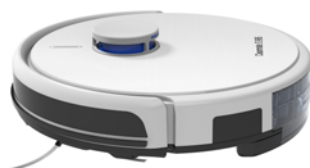

CLEANMATE S 99

Avancerad
APP-funktion
och laser

Robotdammsugare Cleanmate S 99

Tag hjälp av Cleanmate-appen och kontrollera din robotdammsugare. Rörelsemönster kartläggs och lagras så att den undviker att göra rent på samma ställe flera gånger. Ifall batteriet tar slut under pågående städning navigerar S 99 smidigt tillbaka till laddstationen för laddning och ifall en yta lämnats ostädad, så återvänder S 99 till denna för att städa klart när batteriet är fullt. Utrustad med laser, light touch-sensorer, IR-sensorer och avsattsensorer, detta medför att arbetar på ett säkrare och mer effektivt sätt än tidigare. är utrustad med två dammbehållare stora HEPA-filter varav den ena är en kombinerad damm- och vattentank med inbyggd reglerbar vattenpump och rullborste för ett bra städresultat.

SPECIFIKATIONER

- DUBBLA SIDOBORSTAR
- RULLBORSTE
- HÖJD: 9,6 CM
- DIAMETER: 32,5 CM
- 120 MINUTERS STÅDTID
- VIKT: 2,5 KG
- AUTOMATISK STÄDNING
- AUTOMATISK LADDFUNKTION
- DAMMBEHÅLLARE: 2 ST
- KAPACITET DAMMBEHÅLLARE: 5 DL
- KAPACITET VATTENBEHÅLLARE 2,3 DL / 2,2 DL DAMMBEHÅLLARE.
- LÅG LJUDNIVÅ: 55 DB
- LADDTID: 300 MINUTER
- BATTERI: UPPLADNINGSBART LI-ION 14.6V
- BATTERIKAPACITET: 2600 MAH
- STRÖM: AC 100~240 V
- LADDARE: DC 24 V 600 MA
- 15 ST IR-SENSORER & AVSATS-SENSORER
- KLASS 1 LASER, FÖR RUMSAVLÄSNING
- APP-FUNKTION
- AVGRÄNSA/ANGE STÄDOMRÅDE I APP
- AVANCERAD KARTLÄGGNING
- REGLERBAR VATTENMÄNGD VID VÅTMOPPING