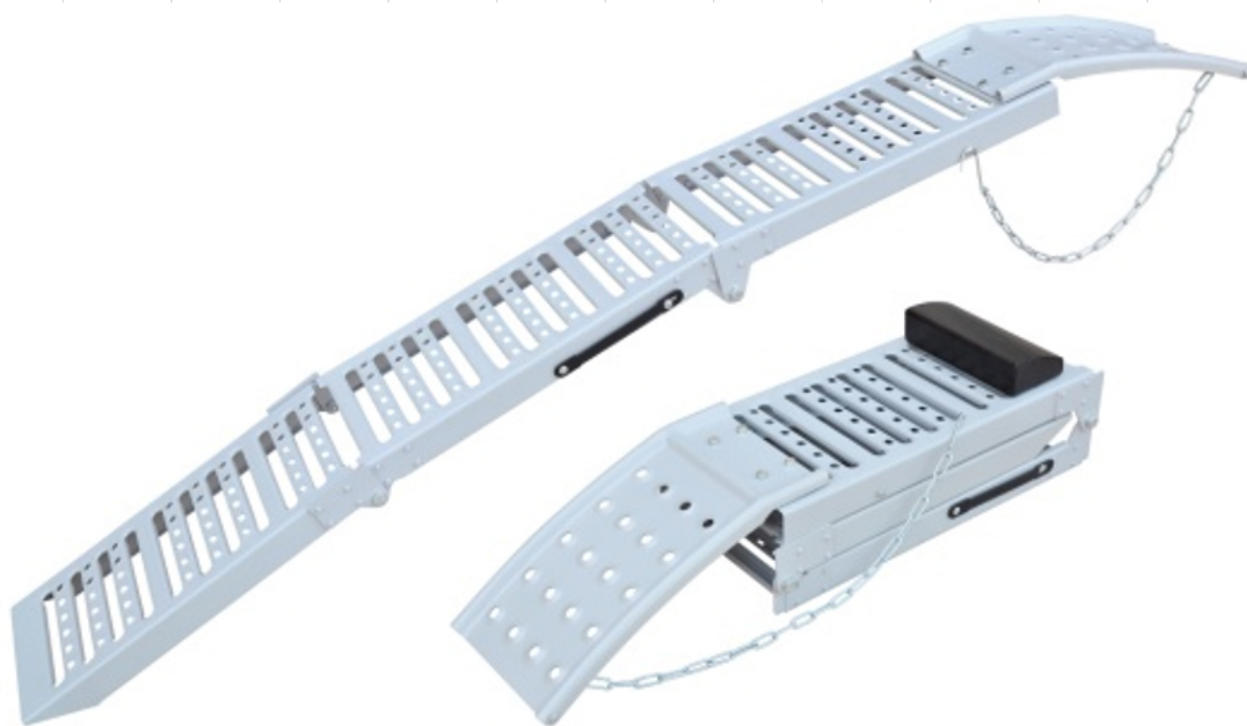

IHOPFÄLLBAR RAMP 005004

Ihopfällbar Ramp 005004

Fällbara åtkomstramper. 2 st i paketet. Kapacitet 700 - 2300 kg / par. Mått 193 x 25 x 5 cm.

SPECIFIKATIONER

- Kapacitet 700-2300 kg
- Mått 193x25x5 cm

ART. NR 1134