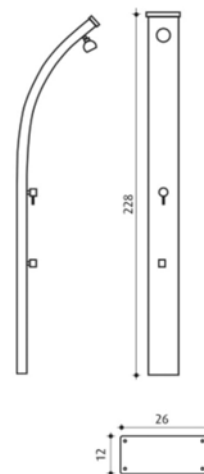

### SPECIFIKATIONER

- Färger: Svart, Vit
- Pedestal dimensioner: 26 x 12 cm
- Vikt: 11,5 kg
- Höjd: 228 cm
- Kapacitet 30 Liter
- Material: Aluminium
- Garanti: 2 år

ART. NR 51217: SVART  
ART. NR 51218: VIT