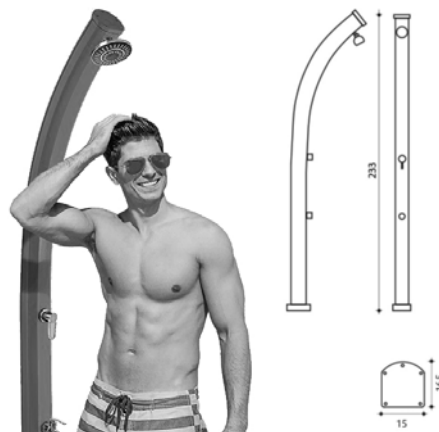

UTEDUSCH JOLLY

Utedusch Jolly

Elegant utomhusdusch tillverkad i aluminium. Duschen har en blandare för att ställa in vatten-temperaturen. Utrustad med en miljövänlig soluppvärmd vattentank på 25 liter. Jolly ansluts enkelt till en vattenslang. Duschen är smidig att installera, vintertid måste den tömmas och förvaras frostfritt.

- Justerbart dusch-huvud med regneffekt
- Blandare för exakt temperatur
- Fotsköljning
- Stor och stabil bas för enkel fastsättning

SPECIFIKATIONER

- Färg: Svart, Vit
- Pedestal dimensioner: 15 x 16,5 cm
- Vikt: 10,5 kg
- Höjd: 233 cm
- Kapacitet 25 Liter
- Material: Aluminium
- Garanti: 2 år