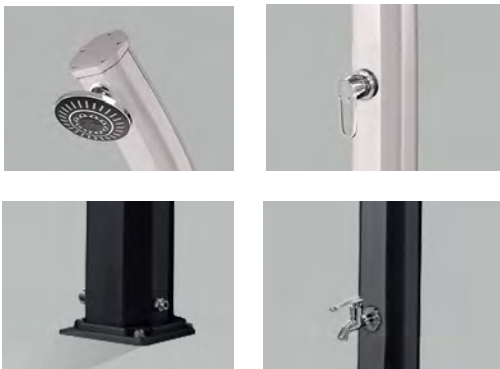

UTEDUSCH JOLLY

Utedusch Jolly

Elegant utomhusdusch tillverkad i aluminium. Duschen har en blandare för att ställa in vatten-temperaturen. Utrustad med en miljövänlig soluppvärmd vattentank på 25 liter. Jolly ansluts enkelt till en vattenslang. Duschen är smidig att installera, vintertid måste den tömmas och förvaras frostfritt.

- Justerbart dusch-huvud med regneffekt
- Blandare för exakt temperatur
- Fotsköljning
- Stor och stabil bas för enkel fastsättning

SPECIFIKATIONER

- Färg: Svart, Vit
- Pedestal dimensioner: 15 x 16,5 cm
- Vikt: 10,5 kg
- Höjd: 233 cm
- Kapacitet 25 Liter
- Material: Aluminium
- Garanti: 2 år