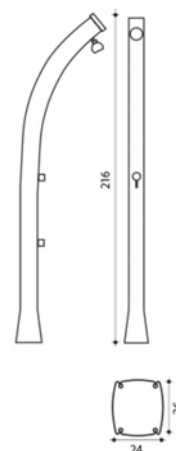

- Justerbart dusch-huvud med regneffekt
- Blandare för exakt temperatur
- Fotsköljning
- Stor och stabil bas för enkel festsättning

SPECIFIKATIONER

- Färg: Svart, Grön, Blå, Rosa, Lila
- Pedestal dimensioner: 24 x 26 cm
- Vikt: 5,5 kg
- Höjd: 216 cm
- Kapacitet: 25 Liter
- Material: HD-polyeten
- Garanti: 2 år