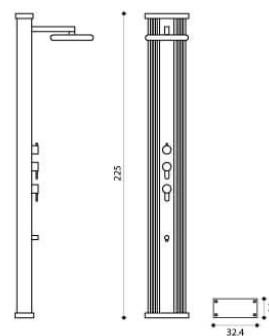

### SPECIFIKATIONER

- Färg: Svart
- Pedestal dimensioner: 25 x 40 cm
- Vikt: 10,0 kg
- Höjd: 228 cm
- Kapacitet: 37 liter
- Material: Aluminium
- Garanti: 2 år

ART. NR51221: SVART