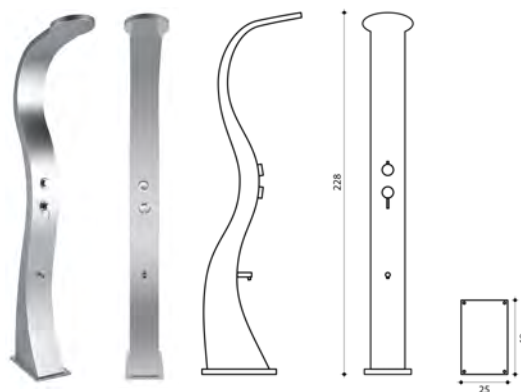

UTEDUSCH BELLAGIO

Utedusch Bellagio

Snyggt designad utomhusdusch tillverkad i aluminium. Duschhuvudet är elegant integrerat i konstruktionen. Bellagio har en blandare i rostfritt stål för att ställa in vattentemperaturen. Dubbla anslutningar för varmt och kallt vatten gör att man alltid kan duscha varmt. Hybridfunktionen innebär minskad driftkostnad genom att solen hjälper till att värma upp vattnet. Med omriktaren väljer man fotsköljning eller duschhuvud. Bellagio är smidig att installera, vintertid måste den tömmas och förvaras frostfritt. System för fastsättning ingår.

- Blandare för exakt temperatur
- Fotsköljning
- Stor och stabil bas för enkel fastsättning
- Kall- och varm-vattenanslutning

SPECIFIKATIONER

- Färg: Silver
- Pedestal dimensioner: 25 x 40 cm
- Vikt: 15,0 kg
- Höjd: 228 cm
- 2 st anslutningar: 1/2 tum i diameter
- Material: Aluminium
- Garanti: 2 år

ART. NR51225: SILVER